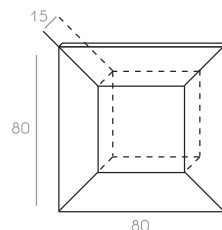

muebles, luces y espejos  
 bath-furniture, lights and mirrors  
 meuble de bain, miroirs et lampes  
 Badezimmermöbel, spiegel und leuchteu

**ESP 5858**  
 Espejo armario  
 Mirror cabinet  
 58an x 58al x 15pr

**ES 4848**  
 Espejo  
 Mirror  
 48an x 48al

**ES 8035**  
 Espejo  
 Mirror  
 35an x 80al

**ES 9050**  
 Espejo  
 Mirror  
 50an x 90al

**ES 9030**  
 Espejo  
 Mirror  
 30an x 90al

**ES 10036**  
 Espejo  
 Mirror  
 36an x 100al