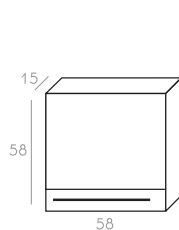

muebles, luces y espejos  
 bath-furniture, lights and mirrors  
 meuble de bain, miroirs et lampes  
 Badezimmermöbel, spiegel und leuchteu

**ESP 5858**  
 Espejo armario  
 Mirror cabinet  
 58an x 58al x 15pr

**ESP 8080**  
 Espejo armario  
 Mirror cabinet  
 80an x 80al x 15pr

**LU 001**  
 Lámpara (inox)  
 Light (inox)  
 32an

**LU 002**  
 Lámpara (brillo)  
 Light (shiny)  
 54an

**LU 003**  
 Lámpara (mate)  
 Light (mat)  
 43an

**ES 4848**  
 Espejo  
 Mirror  
 48an x 48al

**ES 8035**  
 Espejo  
 Mirror  
 35an x 80al

**ES 9050**  
 Espejo  
 Mirror  
 50an x 90al

**ES 9030**  
 Espejo  
 Mirror  
 30an x 90al

**ES 10036**  
 Espejo  
 Mirror  
 36an x 100al

● **MB 06**  
 Mueble baño con  
 lavabo encastrado  
 Bath-furniture  
 90an x 90al x 45pr

● **MB 01**  
 Mueble baño  
 Bath-furniture  
 80an x 25al x 53pr

● **MB 02**  
 Mueble baño  
 Bath-furniture  
 76an x 40al x 49pr