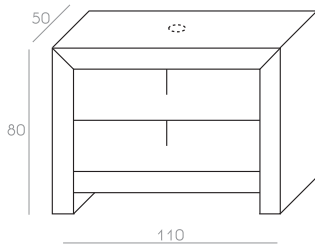

**ES 4848**  
 Espejo  
 Mirror  
 48an x 48al

**ES 8035**  
 Espejo  
 Mirror  
 35an x 80al

**ES 9050**  
 Espejo  
 Mirror  
 50an x 90al

**ES 9030**  
 Espejo  
 Mirror  
 30an x 90al

**ES 10036**  
 Espejo  
 Mirror  
 36an x 100al

**ES 11060**  
 Espejo  
 Mirror  
 60an x 110al

Roble blanco

Haya

Haya Natural

Ceniza

Wengue

● **MB 07**  
 Mueble baño  
 Bath-furniture  
 110an x 80al x 50pr

● **MB 08**  
 Mueble baño con  
 lavabo encastrado  
 Bath-furniture  
 60an x 30al x 45pr

● **MB 06**  
 Mueble baño con  
 lavabo encastrado  
 Bath-furniture  
 90an x 90al x 45pr

● **MB 01**  
 Mueble baño  
 Bath-furniture  
 80an x 25al x 53pr

● **MB 02**  
 Mueble baño  
 Bath-furniture  
 76an x 40al x 49pr

● **MB 03**  
 Mueble baño  
 Bath-furniture  
 56an x 19al x 50pr

● **MB 04**  
 Mueble baño  
 Bath-furniture  
 50an x 36al x 50pr

● **MB 05**  
 Mueble baño  
 Bath-furniture  
 90an x 12al x 45pr

● **MA 01**  
 Mueble auxiliar  
 Sub-cabinet  
 38an x 88al x 39pr