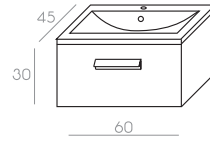

**ES 11060**  
 Espejo  
 Mirror  
 60an x 110al

Roble blanco

Haya

Haya Natural

Ceniza

Wengue

● **MB 07**  
 Mueble baño  
 Bath-furniture  
 110an x 80al x 50pr

● **MB 08**  
 Mueble baño con  
 lavabo encastrado  
 Bath-furniture  
 60an x 30al x 45pr

● **MB 06**  
 Mueble baño con  
 lavabo encastrado  
 Bath-furniture  
 90an x 90al x 45pr

● **MB 01**  
 Mueble baño  
 Bath-furniture  
 80an x 25al x 53pr

● **MB 02**  
 Mueble baño  
 Bath-furniture  
 76an x 40al x 49pr