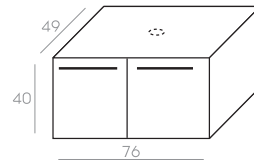

**ES 11060**  
 Espejo  
 Mirror  
 60an x 110al

Roble blanco

Haya

Haya Natural

Ceniza

Wengue

● **MB 07**  
 Mueble baño  
 Bath-furniture  
 110an x 80al x 50pr

● **MB 08**  
 Mueble baño con  
 lavabo encastrado  
 Bath-furniture  
 60an x 30al x 45pr

● **MB 06**  
 Mueble baño con  
 lavabo encastrado  
 Bath-furniture  
 90an x 90al x 45pr

● **MB 01**  
 Mueble baño  
 Bath-furniture  
 80an x 25al x 53pr

● **MB 02**  
 Mueble baño  
 Bath-furniture  
 76an x 40al x 49pr