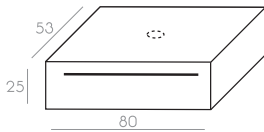

**ES 11060**  
 Espejo  
 Mirror  
 60an x 110al

Roble blanco

Haya

Haya Natural

Ceniza

Wengue

● **MB 07**  
 Mueble baño  
 Bath-furniture  
 110an x 80al x 50pr

● **MB 08**  
 Mueble baño con  
 lavabo encastrado  
 Bath-furniture  
 60an x 30al x 45pr

● **MB 06**  
 Mueble baño con  
 lavabo encastrado  
 Bath-furniture  
 90an x 90al x 45pr

● **MB 01**  
 Mueble baño  
 Bath-furniture  
 80an x 25al x 53pr

● **MB 02**  
 Mueble baño  
 Bath-furniture  
 76an x 40al x 49pr