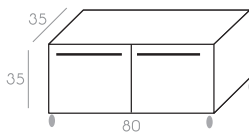

● **MB 06**  
 Mueble baño con  
 lavabo encastrado  
 Bath-furniture  
 90an x 90al x 45pr

● **MB 01**  
 Mueble baño  
 Bath-furniture  
 80an x 25al x 53pr

● **MB 02**  
 Mueble baño  
 Bath-furniture  
 76an x 40al x 49pr

● **MB 03**  
 Mueble baño  
 Bath-furniture  
 56an x 19al x 50pr

● **MB 04**  
 Mueble baño  
 Bath-furniture  
 50an x 36al x 50pr

● **MB 05**  
 Mueble baño  
 Bath-furniture  
 90an x 12al x 45pr

● **MA 01**  
 Mueble auxiliar  
 Sub-cabinet  
 38an x 88al x 39pr