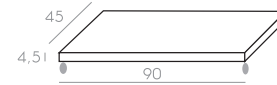

● **MA 04**
Mueble auxiliar
Bath-furniture
90an x 4,5al x 40pr

Todas las medidas en cm. / All measurements are in cms.