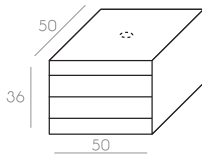

● **MB 06**  
 Mueble baño con  
 lavabo encastrado  
 Bath-furniture  
 90an x 90al x 45pr

● **MB 01**  
 Mueble baño  
 Bath-furniture  
 80an x 25al x 53pr

● **MB 02**  
 Mueble baño  
 Bath-furniture  
 76an x 40al x 49pr

● **MB 03**  
 Mueble baño  
 Bath-furniture  
 56an x 19al x 50pr

● **MB 04**  
 Mueble baño  
 Bath-furniture  
 50an x 36al x 50pr

● **MB 05**  
 Mueble baño  
 Bath-furniture  
 90an x 12al x 45pr

● **MA 01**  
 Mueble auxiliar  
 Sub-cabinet  
 38an x 88al x 39pr