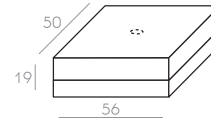

**ES 4848**  
 Espejo  
 Mirror  
 48an x 48al

**ES 8035**  
 Espejo  
 Mirror  
 35an x 80al

**ES 9050**  
 Espejo  
 Mirror  
 50an x 90al

**ES 9030**  
 Espejo  
 Mirror  
 30an x 90al

**ES 10036**  
 Espejo  
 Mirror  
 36an x 100al

**ES 11060**  
 Espejo  
 Mirror  
 60an x 110al

Roble blanco

Haya

Haya Natural

Ceniza

Wengue

● **MB 07**  
 Mueble baño  
 Bath-furniture  
 110an x 80al x 50pr

● **MB 08**  
 Mueble baño con  
 lavabo encastrado  
 Bath-furniture  
 60an x 30al x 45pr

● **MB 06**  
 Mueble baño con  
 lavabo encastrado  
 Bath-furniture  
 90an x 90al x 45pr

● **MB 01**  
 Mueble baño  
 Bath-furniture  
 80an x 25al x 53pr

● **MB 02**  
 Mueble baño  
 Bath-furniture  
 76an x 40al x 49pr