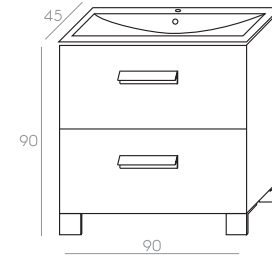

**ES 11060**  
 Espejo  
 Mirror  
 60an x 110al

Roble blanco

Haya

Haya Natural

Ceniza

Wengue

● **MB 07**  
 Mueble baño  
 Bath-furniture  
 110an x 80al x 50pr

● **MB 08**  
 Mueble baño con  
 lavabo encastrado  
 Bath-furniture  
 60an x 30al x 45pr

● **MB 06**  
 Mueble baño con  
 lavabo encastrado  
 Bath-furniture  
 90an x 90al x 45pr

● **MB 01**  
 Mueble baño  
 Bath-furniture  
 80an x 25al x 53pr

● **MB 02**  
 Mueble baño  
 Bath-furniture  
 76an x 40al x 49pr