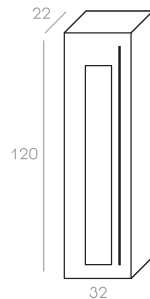

● **MB 06**  
 Mueble baño con  
 lavabo encastrado  
 Bath-furniture  
 90an x 90al x 45pr

● **MB 01**  
 Mueble baño  
 Bath-furniture  
 80an x 25al x 53pr

● **MB 02**  
 Mueble baño  
 Bath-furniture  
 76an x 40al x 49pr

● **MB 03**  
 Mueble baño  
 Bath-furniture  
 56an x 19al x 50pr

● **MB 04**  
 Mueble baño  
 Bath-furniture  
 50an x 36al x 50pr

● **MB 05**  
 Mueble baño  
 Bath-furniture  
 90an x 12al x 45pr

● **MA 01**  
 Mueble auxiliar  
 Sub-cabinet  
 38an x 88al x 39pr

● **MA 02**  
 Mueble auxiliar  
 Bath-furniture  
 80an x 35al x 35pr

● **MA 03**  
 Mueble auxiliar  
 Bath-furniture  
 32an x 120al x 22pr

● **MA 04**  
 Mueble auxiliar  
 Bath-furniture  
 90an x 4,5al x 40pr

Todas las medidas en cm. / All measurements are in cms.