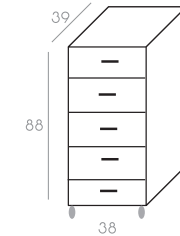

● **MB 06**  
 Mueble baño con  
 lavabo encastrado  
 Bath-furniture  
 90an x 90al x 45pr

● **MB 01**  
 Mueble baño  
 Bath-furniture  
 80an x 25al x 53pr

● **MB 02**  
 Mueble baño  
 Bath-furniture  
 76an x 40al x 49pr

● **MB 03**  
 Mueble baño  
 Bath-furniture  
 56an x 19al x 50pr

● **MB 04**  
 Mueble baño  
 Bath-furniture  
 50an x 36al x 50pr

● **MB 05**  
 Mueble baño  
 Bath-furniture  
 90an x 12al x 45pr

● **MA 01**  
 Mueble auxiliar  
 Sub-cabinet  
 38an x 88al x 39pr